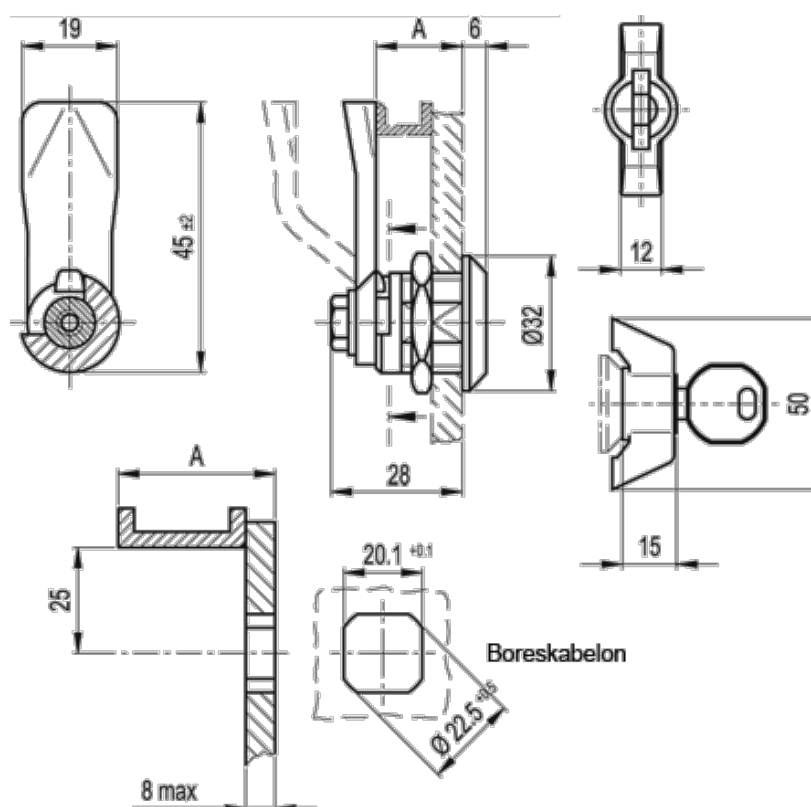

Varenummer: 20733035
Beskrivelse: E+G Låseelement
GN 115-SCK-40

Mål

A = 40